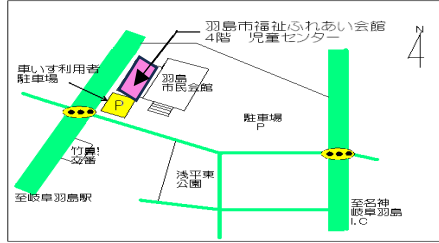

# 羽島市児童センターだより

1・2月号

(No.222)

R 7年 1月発行

羽島市福寿町浅平3-25

羽島市福祉ふれあい会館 4階

Tel:058-391-1226/Fax:058-391-1622

<http://hashima-shakyo.or.jp/jidokan/>

## 1月のカレンダー

日	月	火	水	木	金	土
			1 元日 休館日	2 年始の為 休館日	3 年始の為 休館日	4
5 休館日	6 休館日	7	8	9 チビッ子夢広場 10:30~11:15	10	11 マンガ・イラストクラブ (14:00~15:00)
12	13 成人の日 休館日	14	15 おもちゃ病院 10:00~12:00	16	17	18 サイエンスクラブ (14:00~15:00)
19 休館日	20 休館日	21	22	23	24	25 イングリッシュクラブ (13:15~14:00) (14:15~15:00)
26 あそび ケーション *予約制	27 休館日	28	29	30	31	